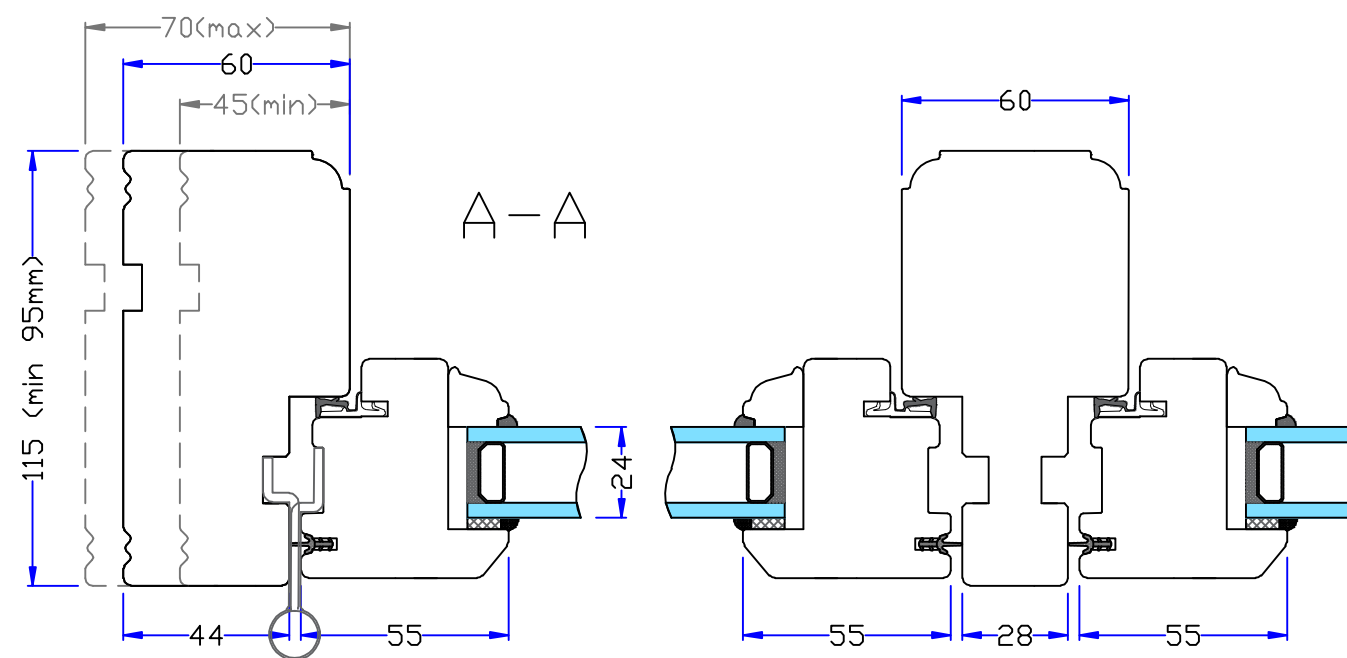

Natural Windows Ltd.  
[www.naturalwindows.com](http://www.naturalwindows.com)

Casement window: W12  
 '1' - Side Hung  
 '2' - Top Slide  
 '3' - Fixed sash

Scale:  
 1:2 @ A3  
 0 50 100

B-B  
 Optional Window Board

B-B  
 Optional Flush Sill

Optional 24mm bars