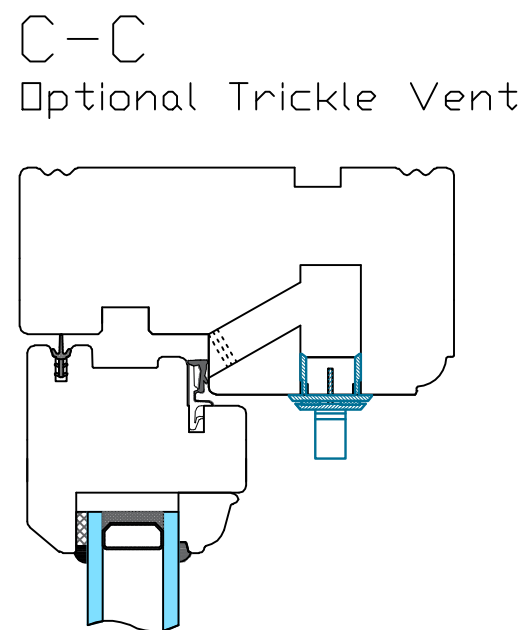

Natural Windows Ltd.  
[www.naturalwindows.com](http://www.naturalwindows.com)

Casement window: W12  
 '1' - Side Hung  
 '2' - Top Slide  
 '3' - Fixed sash

Scale:  
 1:2 @ A3  
 0 50 100

B-B  
 Optional Window Board

B-B  
 Optional Flush Sill

Optional 24mm bars