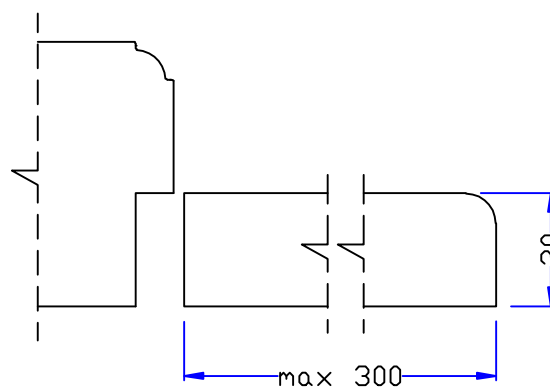

Natural Windows Ltd.  
[www.naturalwindows.com](http://www.naturalwindows.com)

Casement window: W12  
 '1' - Side Hung  
 '2' - Top Slide  
 '3' - Fixed sash

Scale:  
 1:2 @ A3  
 0 50 100

B-B  
 Optional Window Board

B-B  
 Optional Flush Sill

Optional 24mm bars