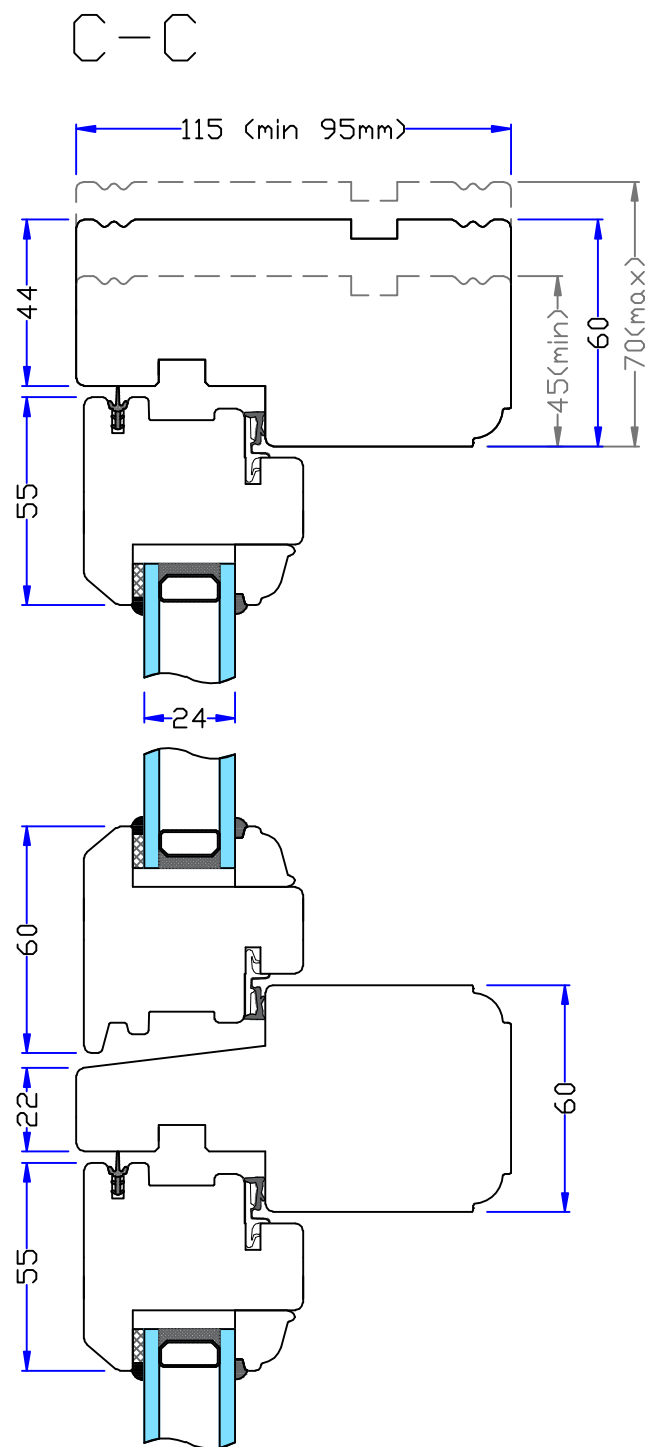

Natural Windows Ltd.  
[www.naturalwindows.com](http://www.naturalwindows.com)

Casement window: W12  
 '1' - Side Hung  
 '2' - Top Slide  
 '3' - Fixed sash

Scale:  
 1:2 @ A3  
 0 50 100

B-B  
 Optional Window Board

B-B  
 Optional Flush Sill

Optional 24mm bars