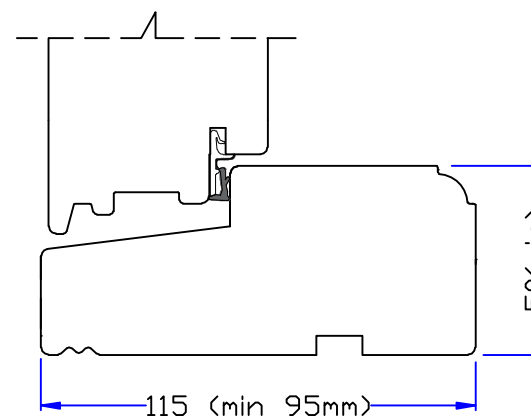

Natural Windows Ltd.  
[www.naturalwindows.com](http://www.naturalwindows.com)

Casement window: W12  
 '1' - Side Hung  
 '2' - Top Slide  
 '3' - Fixed sash

Scale:  
 1:2 @ A3  
 0 50 100

B-B  
 Optional Window Board

B-B  
 Optional Flush Sill

Optional 24mm bars