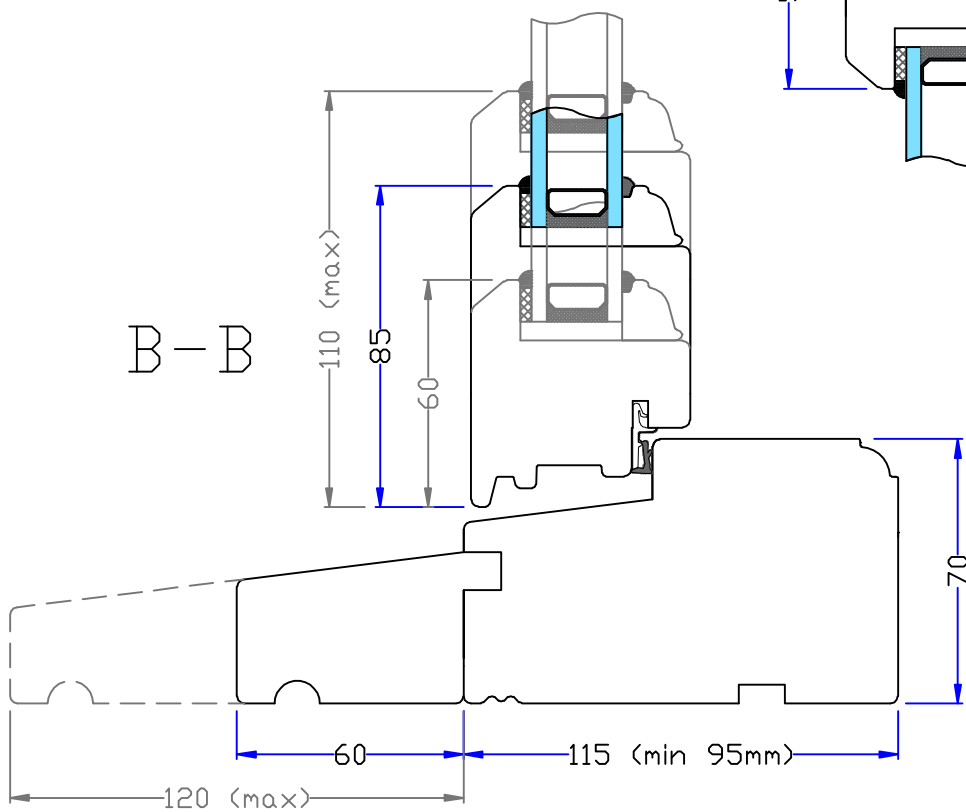

Natural Windows Ltd.  
[www.naturalwindows.com](http://www.naturalwindows.com)

Casement window: W12  
 '1' - Side Hung  
 '2' - Top Slide  
 '3' - Fixed sash

Scale:  
 1:2 @ A3  
 0 50 100

B-B  
 Optional Window Board

B-B  
 Optional Flush Sill

Optional 24mm bars